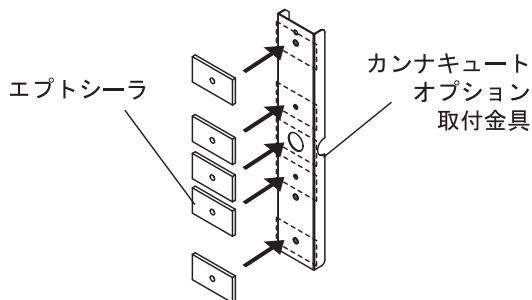

【4】カンナキュートオプション取付金具にエプトシーラを貼ります。