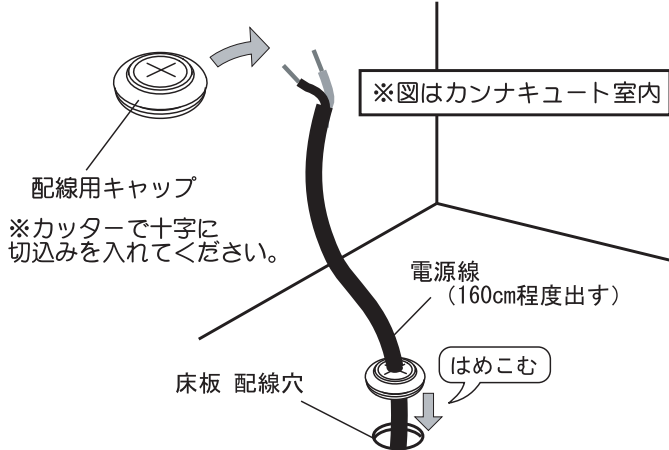

■取付手順

注意

- ※あらかじめカンナキュートの床板にPF管をセットしておいて下さい。(手順はカンナキュート取説参照)
- ※カンナキュートの棚板を取付ける前に照明の取付けを行ってください。棚板取付け後に行うと、作業がしにくい場合があります。
- ※カンナキュートの扉が開く方向に照明を取付ける場合は、扉を取付ける前に照明の取付けを行ってください。

【1】床板の配線穴から電源線を160cm程度出します。

【2】配線用キャップに電源線を通し、配線穴にはめこみます。