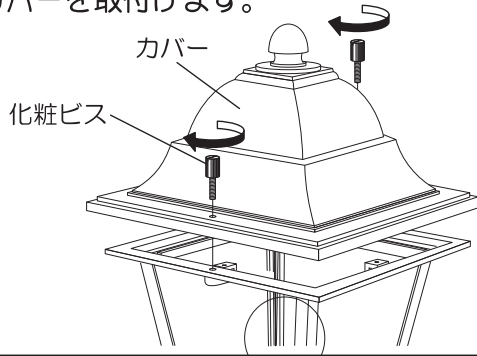

【3】カンナキュートの前壁に電動ドリルで穴をあけます。図の寸法を目安にしてください。

【4】カンナキュートオプション取付金具にエプトシーラを貼ります。

【5】Cute用照明の取付金具を前壁に取付けます。

【6】ランプをソケットにセットします。

【7】ガラスを取り付けます。

- ガラスを本体のガイドに合わせてセットし、ゴムブッシングをピンに差し込んでガラスを固定します。

【8】カバーを取付けます。

【9】電源線を接続します。