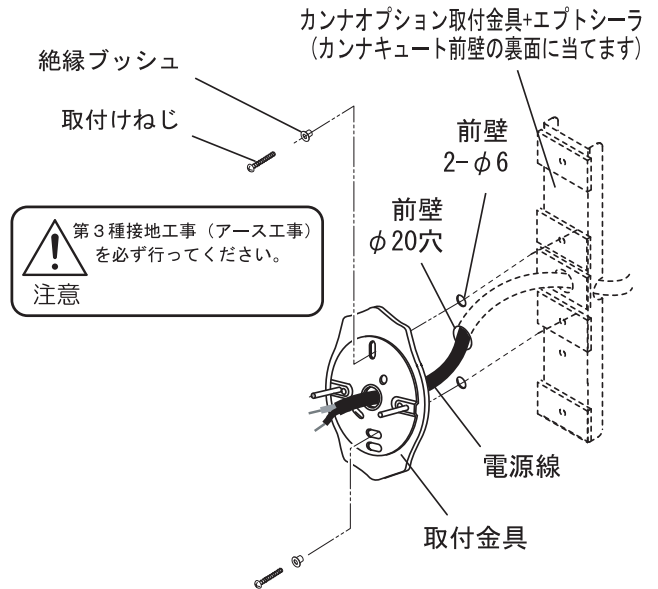

【5】Cute用照明の取付金具を前壁に取付けます。