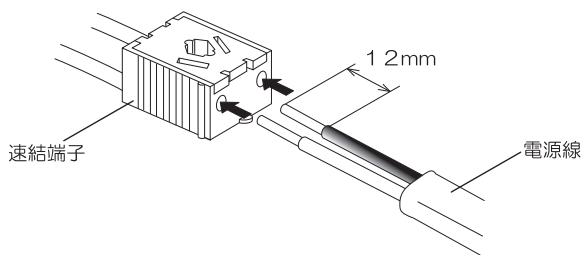

【3】カンナキュートの前壁に電動ドリルで穴をあけます。図の寸法を目安にしてください。

【4】カンナキュートオプション取付金具にエプトシーラを貼ります。

【5】Cute用照明の取付金具を前壁に取付けます。

【6】ランプをソケットにセットします。

【7】ガラスを取り付けます。

- ガラスを本体のガイドに合わせてセットし、ゴムブッシングをピンに差し込んでガラスを固定します。

【8】カバーを取付けます。

【9】電源線を接続します。