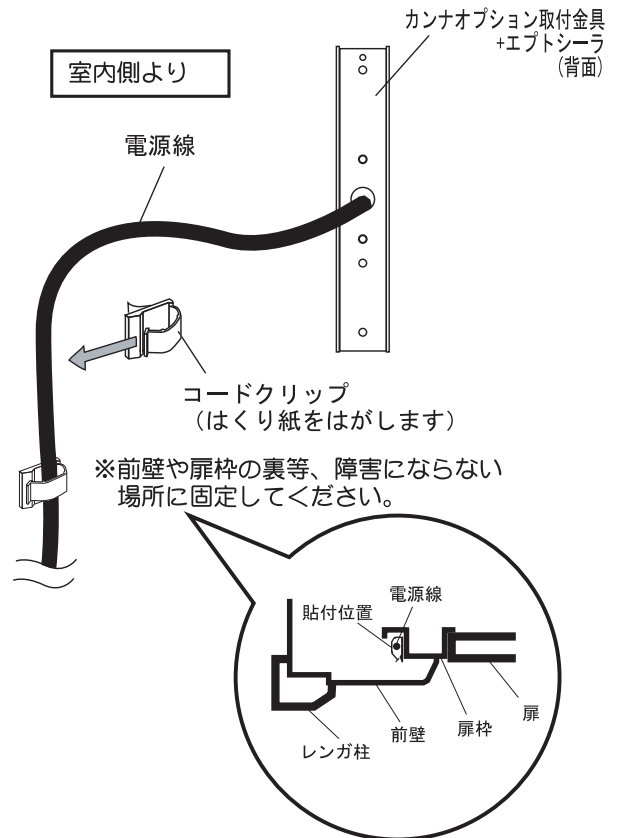

### 注意

- ※あらかじめカンナキュートの床板にPF管をセットしておいて下さい。(手順はカンナキュート取説参照)
- ※カンナキュートの棚板を取付ける前に照明の取付けを行ってください。棚板取付け後に行うと、作業がしにくい場合があります。
- ※カンナキュートの扉が開く方向に照明を取付ける場合は、扉を取付ける前に照明の取付けを行ってください。

【1】床板の配線穴から電源線を160cm程度出します。

【2】配線用キャップに電源線を通し、配線穴にはめこみます。

【3】カンナキュートの前壁に電動ドリルで穴をあけます。図の寸法を目安にしてください。

【4】カンナキュートオプション取付金具にエプトシーラを貼ります。

【5】Cute用照明の取付金具を前壁に取付けます。

【6】ランプをソケットにセットします。

【7】ガラスを取り付けます。

- ガラスを本体のガイドに合わせてセットし、ゴムブッシングをピンに差し込んでガラスを固定します。

【8】カバーを取付けます。

【9】電源線を接続します。

【10】本体を取付けます。

【11】電源線を室内に固定します。

●最後に、電源を入れて、点灯するかを確かめてください。

終了

定 格	器 具	使用電圧	ランプ電力	適合ランプ
	ブラケット照明 Type A	AC100V	25W	KR110V22WCS35