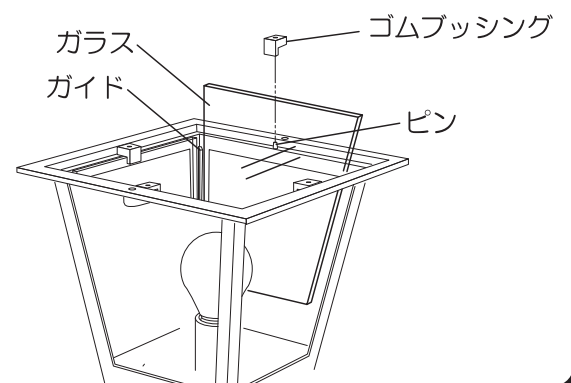

【3】カンナキュートの前壁に電動ドリルで穴をあけます。図の寸法を目安にしてください。

【4】カンナキュートオプション取付金具にエプトシーラを貼ります。

【5】Cute用照明の取付金具を前壁に取付けます。

【6】ランプをソケットにセットします。

【7】ガラスを取り付けます。

- ガラスを本体のガイドに合わせてセットし、ゴムブッシングをピンに差し込んでガラスを固定します。

【8】カバーを取付けます。

【9】電源線を接続します。