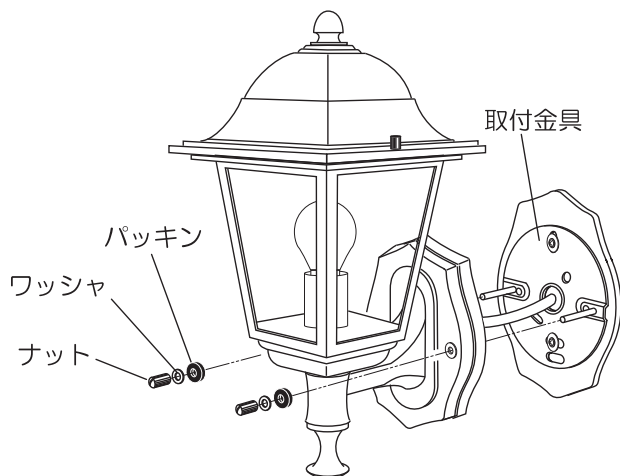

【10】本体を取付けます。