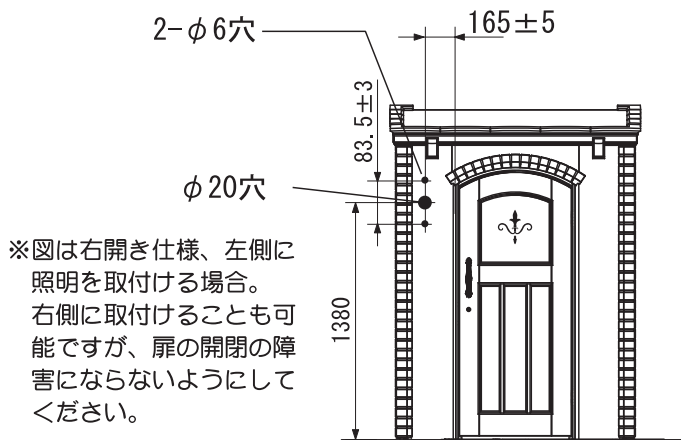

【3】カンナキュートの前壁に電動ドリルで穴をあけます。図の寸法を目安にしてください。